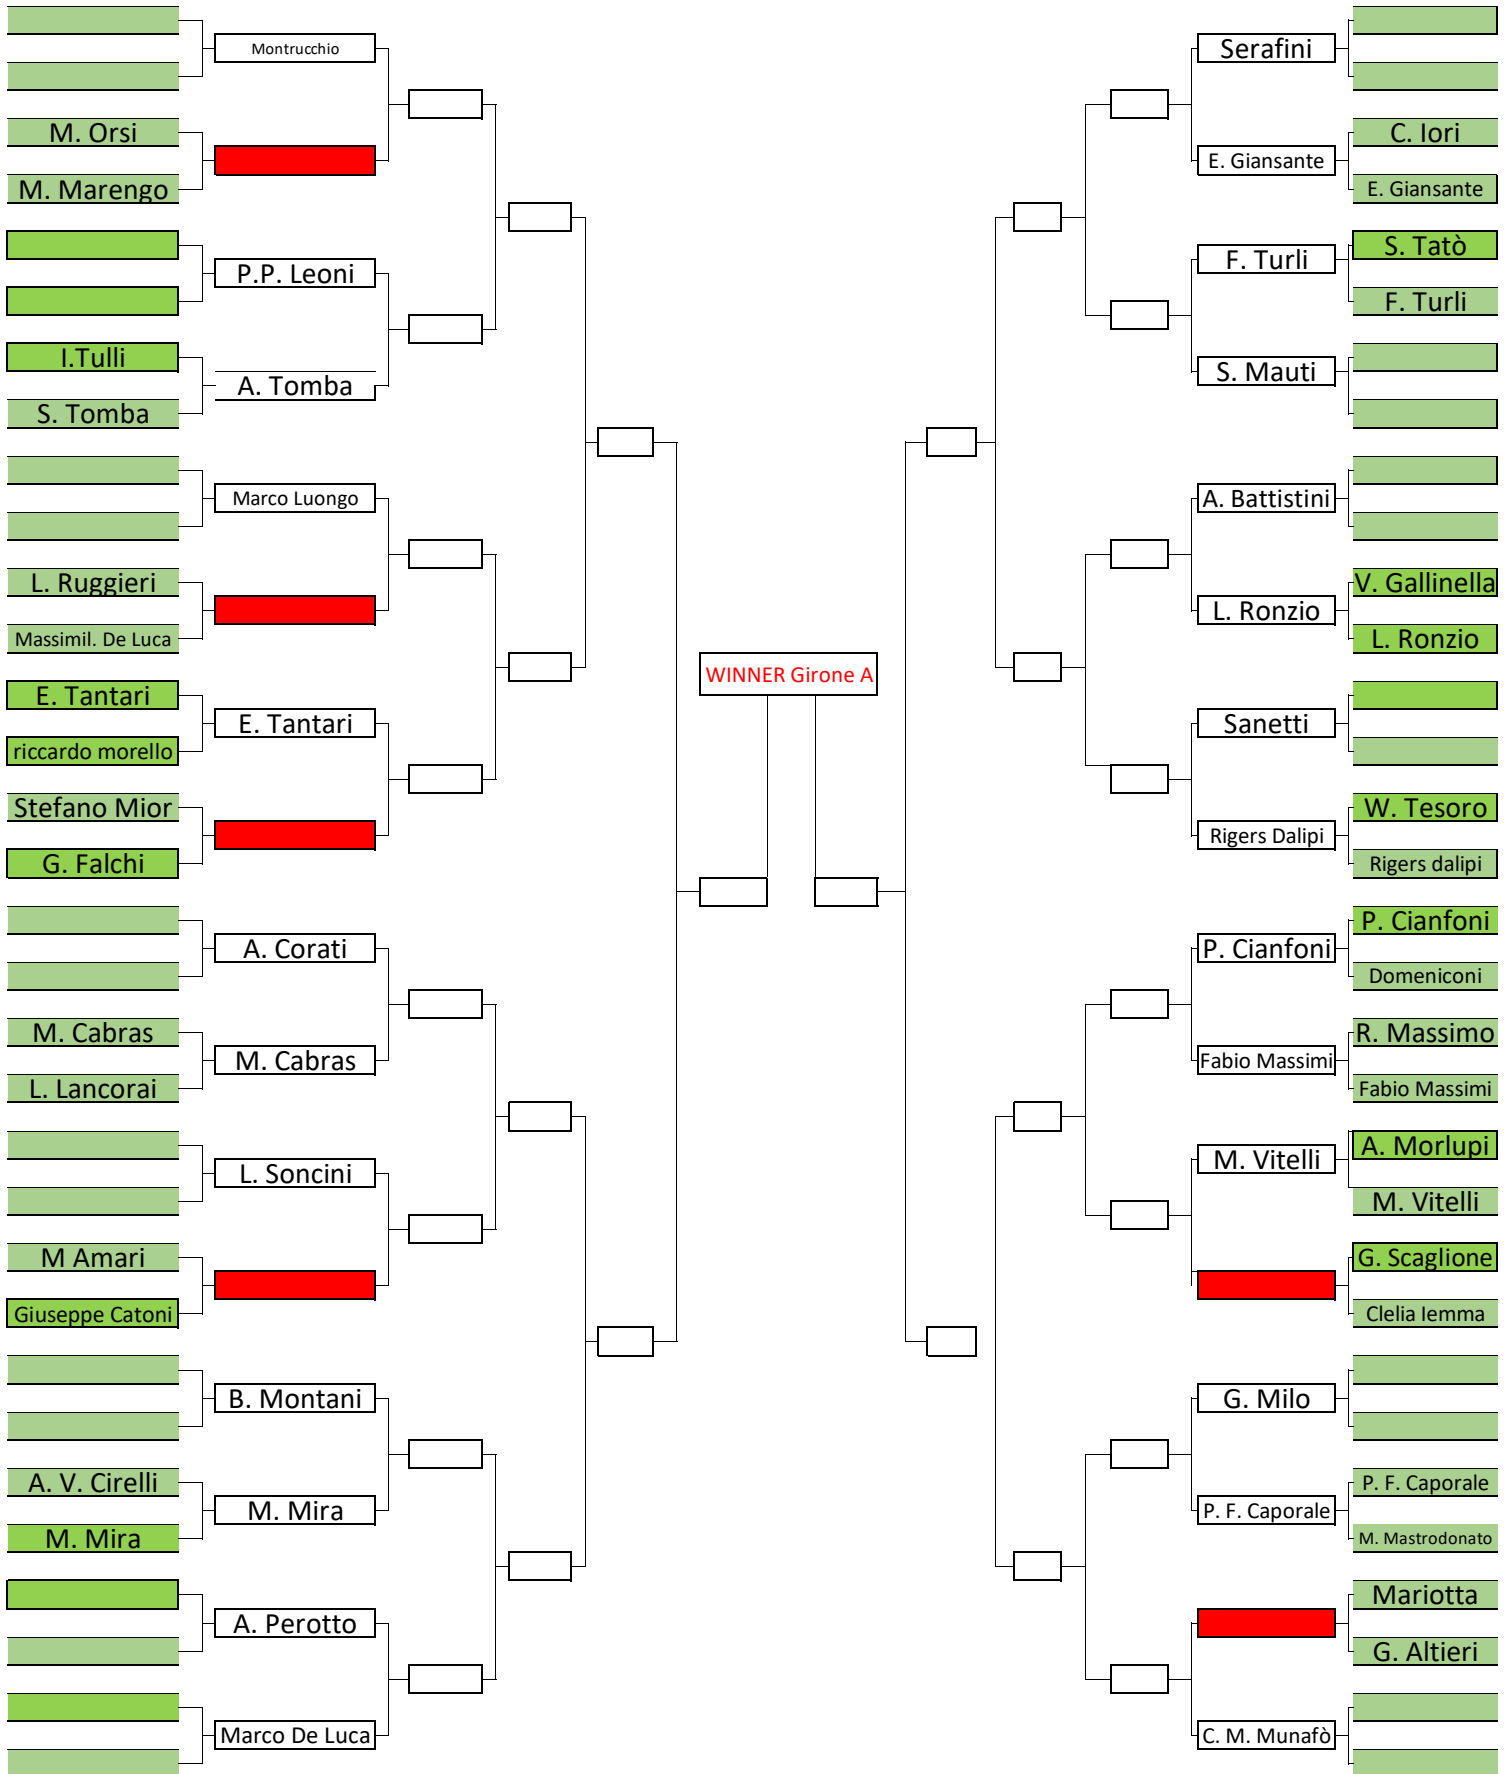

GIRONE A

entro il 30/5

entro il 15/6

entro il 30/6

entro il 15/7

entro il 30/8

entro 15/9

entro 15/9

entro il 30/8

entro il 15/7

entro il 30/6

entro il 15/6

entro il 30/05

Winner Girone A/Winner Girone B

Entro il 25 settembre

GIRONE B

entro il 30/5

entro il 15/6

entro il 30/6

entro il 15/7

entro il 30/8

entro 15/9

entro 15/9

entro il 30/8

entro il 15/7

entro il 30/6

entro il 15/6

entro il 30/05

Winner Girone A/Winner Girone B

Entro il 25 settembre